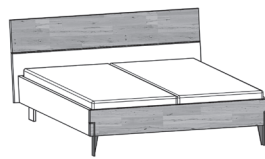

Belastbarkeit

- Einlegeböden max. 20 kg
- Kleiderstangen max. 20 kg
- Schubkästen max. 25 kg
- Hängetypen max. 25 kg

Planung

Gestalten Sie Ihre individuelle Lösung komfortabel mit „furnplan“.

furnplan

Liegenbett Kopfteil Wildeiche massiv

Liegefläche 4-fach höhenverstellbar

Bettseitenhöhe: 46,0 cm
Bettkopfteilhöhe: 101,0 cm

Wildeiche massiv

Bettkopf unten und Bettseiten
Lack graphit

Bettkopf unten und Bettseiten
Lack weiß

Abmessungen (B/T)	Best.-Nr.	Euro	Best.-Nr.	Euro	Best.-Nr.	Euro
160x190 cm (177,6 x 210,0 cm)	165305		166305		167305	
160x200 cm (177,6 x 220,0 cm)	165306		166306		167306	
160x210 cm (177,6 x 230,0 cm)	165307		166307		167307	
160x220 cm (177,6 x 240,0 cm)	165308		166308		167308	
180x190 cm (197,6 x 210,0 cm)	165315		166315		167315	
180x200 cm (197,6 x 220,0 cm)	165316		166316		167316	
180x210 cm (197,6 x 230,0 cm)	165317		166317		167317	
180x220 cm (197,6 x 240,0 cm)	165318		166318		167318	
200x190 cm (217,6 x 210,0 cm)	165325		166325		167325	
200x200 cm (217,6 x 220,0 cm)	165326		166326		167326	
200x210 cm (217,6 x 230,0 cm)	165327		166327		167327	
200x220 cm (217,6 x 240,0 cm)	165328		166328		167328	
Bettbreitenkürzung	165886		165886		165886	

Liegenbett Kopfteil Eiche gehackt

Liegefläche 4-fach höhenverstellbar

Bettseitenhöhe: 46,0 cm
Bettkopfteilhöhe: 101,0 cm

Wildeiche massiv

Bettkopf unten und Bettseiten
Lack graphit

Bettkopf unten und Bettseiten
Lack weiß