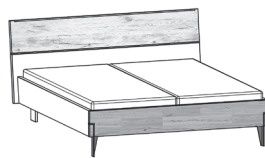

Belastbarkeit

- Einlegeböden max. 20 kg
- Kleiderstangen max. 20 kg
- Schubkästen max. 25 kg
- Hängetypen max. 25 kg

Planung

Gestalten Sie Ihre individuelle Lösung komfortabel mit „furnplan“.

furnplan

Liegenbett Kopfteil Wildeiche massiv

Liegefläche 4-fach höhenverstellbar

Bettseitenhöhe: 46,0 cm
Bettkopfteilhöhe: 101,0 cm

Wildeiche massiv

Bettkopf unten und Bettseiten
Lack graphit

Bettkopf unten und Bettseiten
Lack weiß

Abmessungen (B/T)	Best.-Nr.	Euro	Best.-Nr.	Euro	Best.-Nr.	Euro
160x190 cm (177,6 x 210,0 cm)	165305		166305		167305	
160x200 cm (177,6 x 220,0 cm)	165306		166306		167306	
160x210 cm (177,6 x 230,0 cm)	165307		166307		167307	
160x220 cm (177,6 x 240,0 cm)	165308		166308		167308	
180x190 cm (197,6 x 210,0 cm)	165315		166315		167315	
180x200 cm (197,6 x 220,0 cm)	165316		166316		167316	
180x210 cm (197,6 x 230,0 cm)	165317		166317		167317	
180x220 cm (197,6 x 240,0 cm)	165318		166318		167318	
200x190 cm (217,6 x 210,0 cm)	165325		166325		167325	
200x200 cm (217,6 x 220,0 cm)	165326		166326		167326	
200x210 cm (217,6 x 230,0 cm)	165327		166327		167327	
200x220 cm (217,6 x 240,0 cm)	165328		166328		167328	
Bettbreitenkürzung	165886		165886		165886	

Liegenbett Kopfteil Eiche gehackt

Liegefläche 4-fach höhenverstellbar

Bettseitenhöhe: 46,0 cm
Bettkopfteilhöhe: 101,0 cm

Wildeiche massiv

Bettkopf unten und Bettseiten
Lack graphit

Bettkopf unten und Bettseiten
Lack weiß